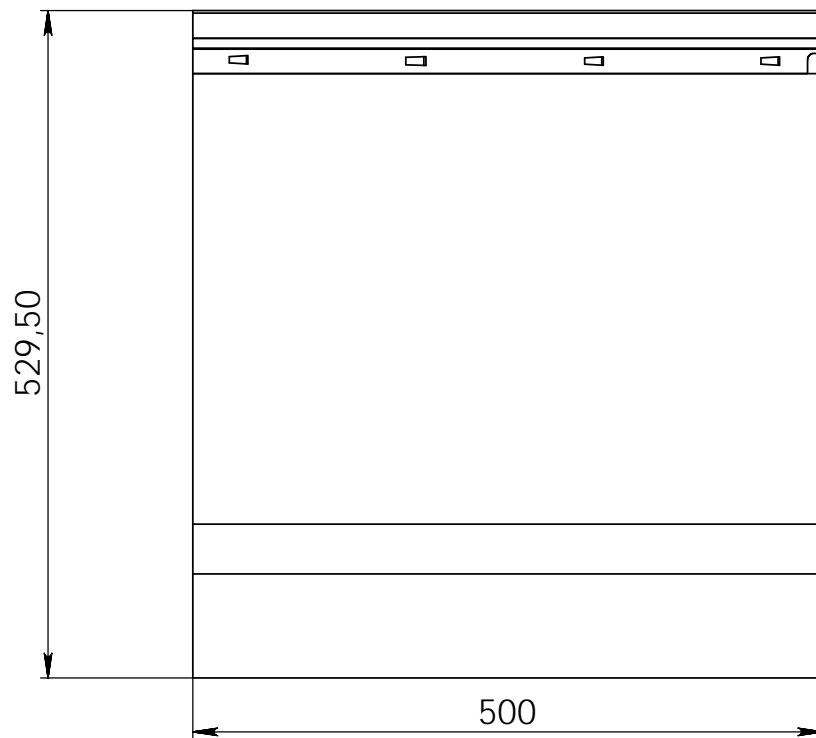

Арт RU22199

Справ. №

Подп. и дата

Инв. № дубл.

Взам. инв. №

Подп. и дата

Инв. № подл.

					<b>Арт. RU22199</b>			
Изм.	Лист	№ докум.	Подп.	Дата	<b>Пескоулавливающий колодец (СО-300), верхняя часть, с оцинк. насадкой ПКП 50.44(30).52,5-BGU-Z</b>	Лит.	Масса	Масштаб
Разраб.							128кг	1:6
Пров.						Лист 1	Листов 1	
Т. контр.								
Н. контр.					Бетон			
Утв.					Копировал			