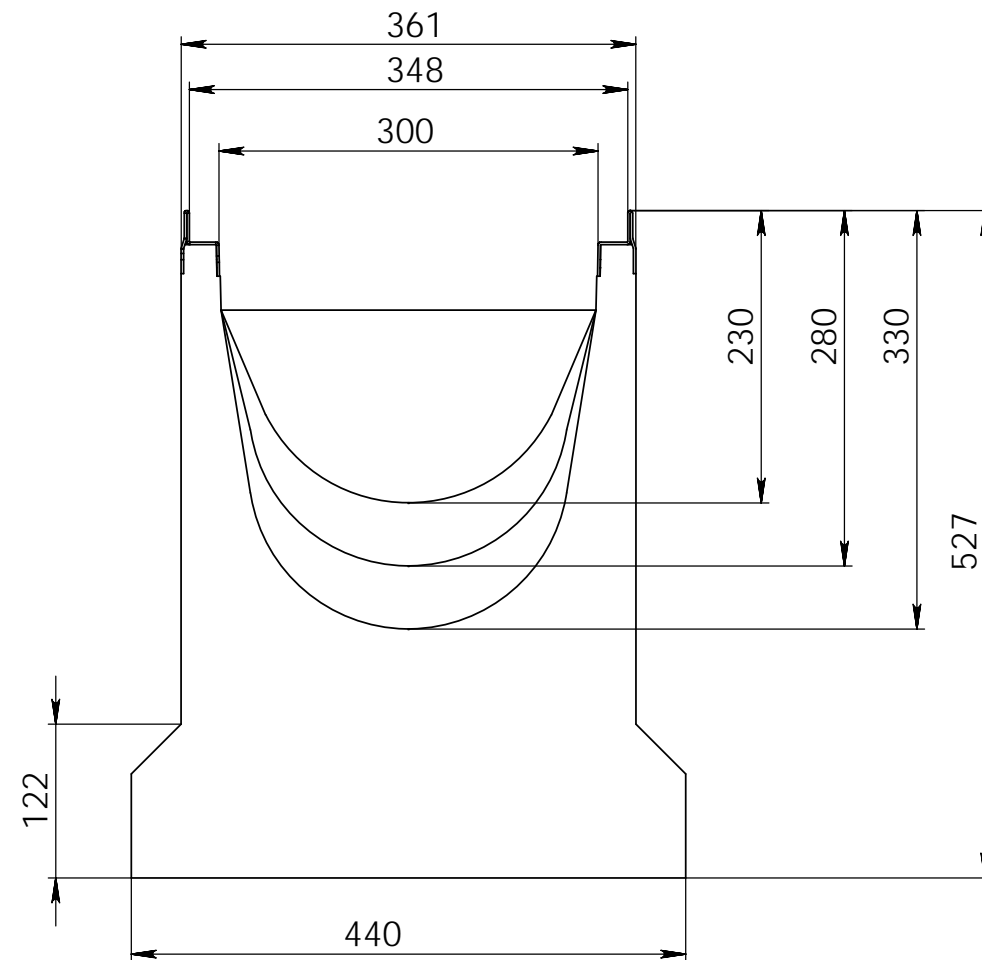

Арт RU22199

Справ. №

Подп. и дата

Инв. № дубл.

Взам. инв. №

Подп. и дата

Инв. № подл.

					<b>Арт. RU22199</b>			
Изм.	Лист	№ докум.	Подп.	Дата	<b>Пескоулавливающий колодец (СО-300), верхняя часть, с оцинк. насадкой ПКП 50.44(30).52,5-BGU-Z</b>	Лит.	Масса	Масштаб
Разраб.							128кг	1:6
Пров.						Лист 1	Листов 1	
Т. контр.								
Н. контр.					Бетон			
Утв.					Копировал			