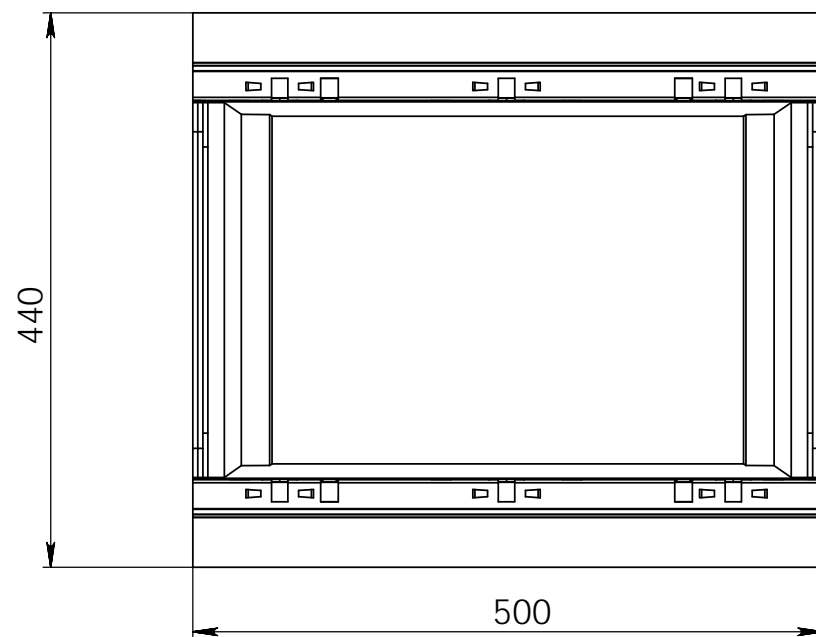

Арт RU22199

Справ. №

Подп. и дата

Инв. № дубл.

Взам. инв. №

Подп. и дата

Инв. № подл.

					<b>Арт. RU22199</b>			
Изм.	Лист	№ докум.	Подп.	Дата	<b>Пескоулавливающий колодец (СО-300), верхняя часть, с оцинк. насадкой ПКП 50.44(30).52,5-BGU-Z</b>	Лит.	Масса	Масштаб
Разраб.							128кг	1:6
Пров.						Лист 1	Листов 1	
Т. контр.								
Н. контр.					Бетон			
Утв.					Копировал			